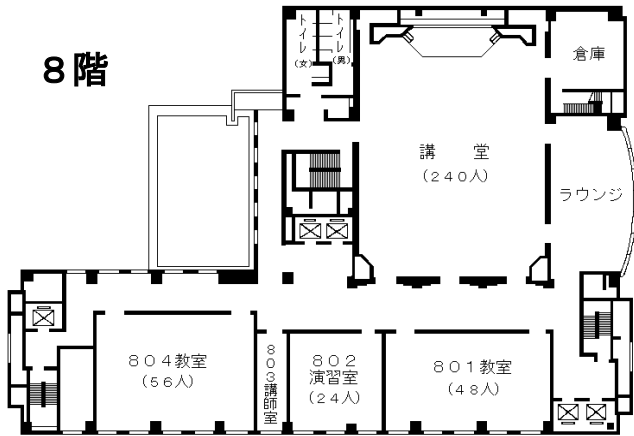

自治研修所各階平面図

() は収容定員

階	ゾーニング
9～12	アイリス愛知 (スカイラウンジ、宿泊等)
8	愛知県自治研修所 講堂、教室2、演習室
7	大教室、教室3、演習室3
6	教室3、演習室4
5	事務室、図書室、講師室
4	OA室、視聴覚室、教室、演習室3
1～3	アイリス愛知 (ロビー、和・洋会議室、レストラン)

8階

7階

6階

5階

4階