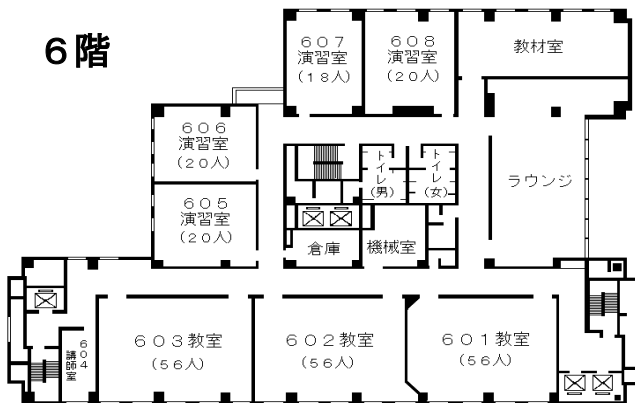

自治研修所各階平面図

() は収容定員

階	ゾーニング
9～12	アイリス愛知 (スカイラウンジ、宿泊等)
8	愛知県自治研修所 講堂、教室2、演習室
7	大教室、教室3、演習室3
6	教室3、演習室4
5	事務室、図書室、講師室
4	OA室、視聴覚室、教室、演習室3
1～3	アイリス愛知 (ロビー、和・洋会議室、レストラン)

8階

7階

6階

5階

4階