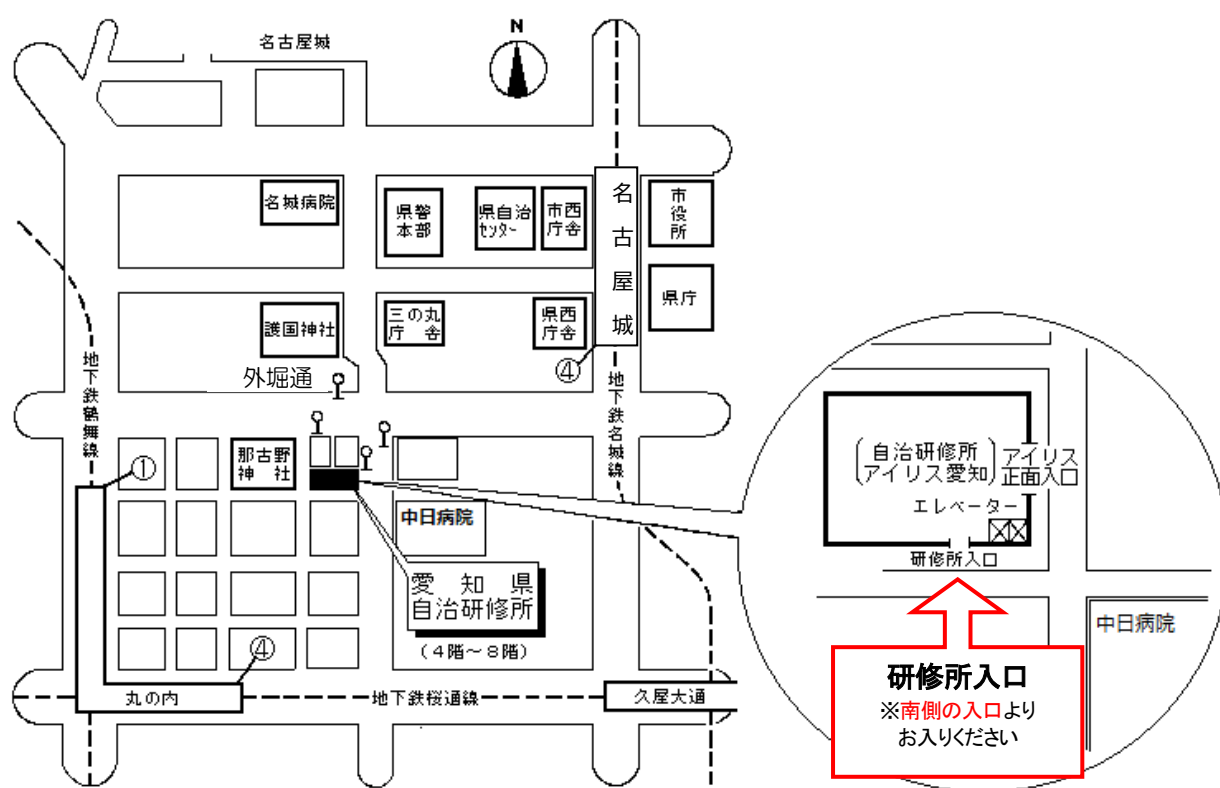

公益財団法人愛知県市町村振興協会研修センター 案内図

(愛知県自治研修所内)

所在地 〒460-0002 名古屋市中区丸の内二丁目5番10号
電話 (052)223-3905
FAX (052)223-3906
E-mail as.kenshu@a-kenshu.jp
URL <https://www.a-kenshu.jp/>

【交通手段】

- 地下鉄名城線名古屋城駅4番出口から徒歩12分
 - 〃 名城線久屋大通駅2B番出口から徒歩11分
 - 〃 桜通線久屋大通駅1番出口から徒歩10分
 - 〃 桜通線丸の内駅4番出口から徒歩7分
 - 〃 鶴舞線丸の内駅1番出口から徒歩5分
- 市バス外堀通から徒歩すぐ
(アイリス愛知と同じ建物。)

自治研修所各階平面図

() は収容定員

階	ゾーニング
9～12	アイリス愛知 (スカイラウンジ、宿泊等)
8	愛知県自治研修所 講堂、教室2、演習室
7	大教室、教室3、演習室3
6	教室3、演習室4
5	事務室、図書室、講師室
4	OA室、視聴覚室、教室、演習室3
1～3	アイリス愛知 (ロビー、和・洋会議室、レストラン)

8階

7階

6階

5階

4階

●飲料水自動販売機 4階、7階ラウンジA
6階ラウンジ

●自治研修所内は、すべて禁煙となっております